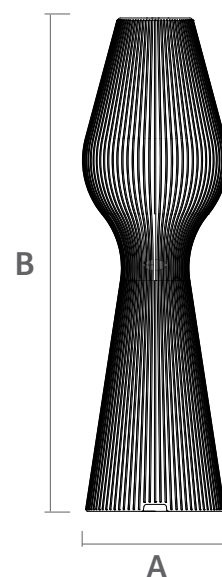

## LAMPADA

COD. LA360

Lampada Stripes / Stripes Lamp / Lampe Stripes / Lámpara Stripes

Materiale: Polietilene / Polyethylene / Polyéthylène / Polietilene

### T8 led tube indoor with wire / Con cavo

Cod. h110 019CA19 / Cod. h170 019CA21

3.000°K - 14W (for h110) or 22W (for h170)

on/off footswitch / interruttore on/off

IP20

PLUG/  
SPINA IP20

COD.	A	B	Kg	Kg	m3
LA360-1100X1	30	110	3,5	5,91	0,14
LA360-1700X1	50	170	12	17,88	0,55

COD.	in/out	anti UV				
LA360-1100X1	in/out	X	-65° +85°	X	X	PE
LA360-1700X1	in/out	X	-65° +85°	X	X	PE