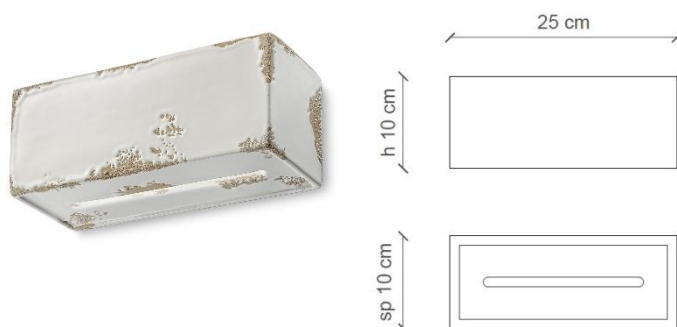

SCHEDA TECNICA | DATA SHEET

MADE IN ITALY

ALTRE DIMENSIONI | OTHER DIMENSIONS

Lampada da parete | *Wall lamp*

CONFORME ALLE NORME | SAFETY STANDARDS

EN 60598-2-1:1989 used in conjunction with EN 60598-1:2015+A1:2018
EN 63000:2018-12

Classe <i>Class</i>	I
IP <i>IP</i>	20
Potenza lampadina <i>Bulb Power</i>	max 105 W
Attacco <i>Socket</i>	E27
Peso Netto <i>Net weight</i>	1.10 Kg
Orientabilità <i>Adjustability</i>	no
Alimentazione <i>Power supply</i>	220-240 V
Tipologia di spina <i>Type of plug</i>	-
Classe energetica <i>Energy Class</i>	A++ > D
Imballo 1 <i>Packaging 1</i>	38 x 20 x 20 cm
Imballo 2 <i>Packaging 2</i>	-
Peso imballo <i>Weight Packagings</i>	1.40 Kg