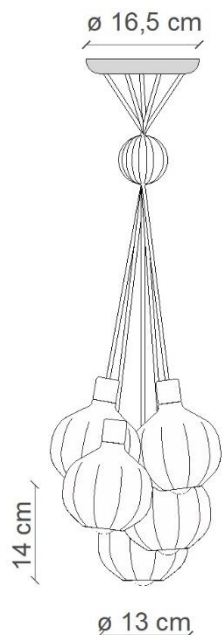

## SCHEMA TECNICA | DATA SHEET

MADE IN ITALY

### ALTRE DIMENSIONI | OTHER DIMENSIONS

Lungh.singolo cavo | *Length for each cable*  
max 120 cm

Lampada a sospensione | *Pendant*

### ALTRE INFORMAZIONI | OTHER INFORMATION

Classe   <i>Class</i>	I
IP   <i>IP</i>	20
Potenza lampadina   <i>Bulb Power</i>	max 28 W
Attacco   <i>Socket</i>	6x E14
Peso Netto   <i>Net weight</i>	4.14 Kg
Orientabilità   <i>Adjustability</i>	no
Alimentazione   <i>Power supply</i>	220-240 V
Tipologia di spina   <i>Type of plug</i>	-
Classe energetica   <i>Energy Class</i>	A++ > D
Imballo 1   <i>Packaging 1</i>	50 x 50 x 25 cm
Peso imballo   <i>Weight Packagings</i>	5.20 Kg