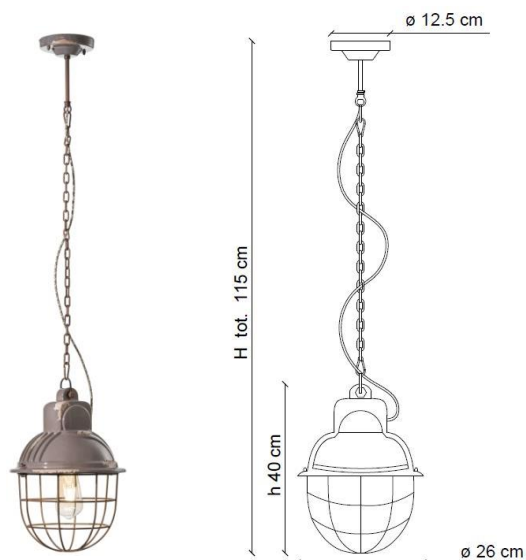

SCHEDA TECNICA | DATA SHEET

MADE IN ITALY

ALTRE DIMENSIONI | OTHER DIMENSIONS

Sospensione | *Pendant*

CONFORME ALLE NORME | SAFETY STANDARDS

EN 60598-2-1:1989 used in conjunction with EN 60598-1:2015+A1:2018
EN 63000:2018-12

ALTRE INFORMAZIONI | OTHER INFORMATION

Classe <i>Class</i>	I
IP <i>IP</i>	20
Potenza lampadina <i>Bulb Power</i>	max 105 W
Attacco <i>Socket</i>	E27
Peso Netto <i>Net weight</i>	2.70 Kg
Orientabilità <i>Adjustability</i>	no
Alimentazione <i>Power supply</i>	220-240 V
Tipologia di spina <i>Type of plug</i>	-
Classe energetica <i>Energy Class</i>	A++ > D
Imballo 1 <i>Packaging 1</i>	35 x 35 x 40 cm
Imballo 2 <i>Packaging 2</i>	-
Peso imballo <i>Weight Packagings</i>	3.53 Kg