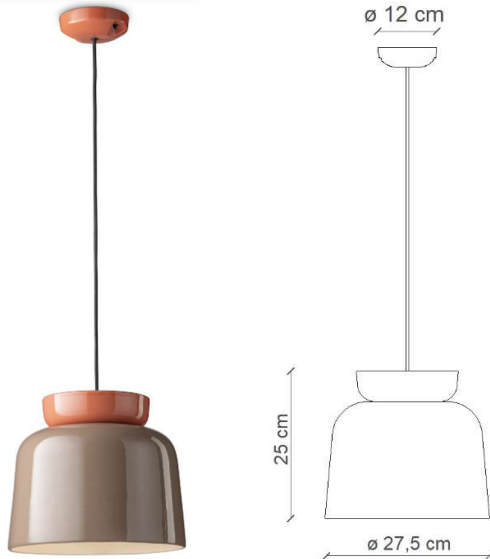

CODE	C2744
COLLECTION	DECO'
DATE	02/04/25
REV.	01

## ALTRE DIMENSIONI | OTHER DIMENSIONS

Lungh.cavo | *Cable length* max 120 cm

Sospensione | *Pendant*