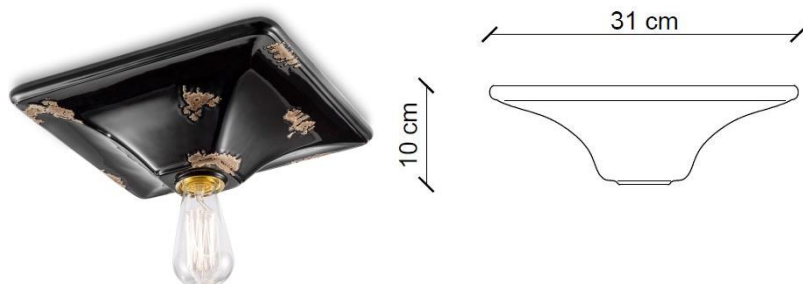

ALTRE DIMENSIONI | OTHER DIMENSIONS

Plafoniera | *Ceiling lamp*

CONFORME ALLE NORME | SAFETY STANDARDS

EN 60598-2-1:1989 used in conjunction with EN 60598-1:2015+A1:2018
EN 63000:2018-12

Direttive : 2014/35/UE - 2017/2102/UE - 2012/19/UE - 2009/125/CE

COMPONENTI E MATERIALI | COMPONENTS AND MATERIALS

Materiale principale | Main material

ceramica | *ceramic*

ALTRE INFORMAZIONI | OTHER INFORMATION

Classe Class	I
IP IP	20
Potenza lampadina <i>Bulb Power</i>	max 77 W
Attacco <i>Socket</i>	E27
Peso Netto <i>Net weight</i>	1.05 Kg
Orientabilità <i>Adjustability</i>	no
Alimentazione <i>Power supply</i>	220-240 V
Tipologia di spina <i>Type of plug</i>	-
Classe energetica <i>Energy Class</i>	A++ > D
Imballo 1 <i>Packaging 1</i>	35 x 35 x 15 cm
Imballo 2 <i>Packaging 2</i>	-
Peso imballo <i>Weight Packagings</i>	1.80 Kg