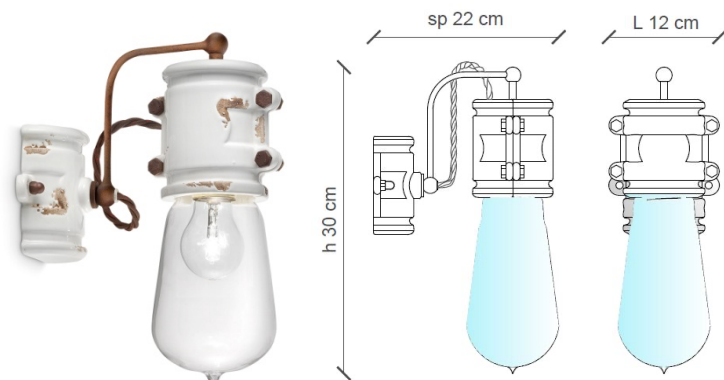

CODE	C1523
COLLECTION	RETRO'
DATE	29/07/23
REV.	01

SCHEDA TECNICA | DATA SHEET

MADE IN ITALY

ALTRE DIMENSIONI | OTHER DIMENSIONS

Max. \varnothing lampadina | Bulb ≤ 5.9 cm

Lampada da parete | Wall lamp

CONFORME ALLE NORME | SAFETY STANDARDS

EN 60598-2-1:1989 used in conjunction with EN 60598-1:2015+A1:2018
EN 63000:2018-12

Direttive : 2014/35/UE - 2017/2102/UE - 2012/19/UE - 2009/125/CE

COMPONENTI E MATERIALI | COMPONENTS AND MATERIALS

Materiale principale <i>Main material</i>	ceramica <i>ceramic</i>
Montatura <i>Mounting</i>	ferro anticato cor ten <i>antiqued rust metal finish</i>
Parti metalliche <i>Metal parts</i>	ferro anticato cor ten <i>antiqued rust metal finish</i>
Diffusore <i>Diffuser</i>	vetro <i>glass</i>
Cavo <i>Cable</i>	cotone rivestito <i>cotton coated wire</i>

ALTRE INFORMAZIONI | OTHER INFORMATION

Classe <i>Class</i>	I
IP <i>IP</i>	20
Potenza lampadina <i>Bulb Power</i>	max 77 W
Attacco <i>Socket</i>	E27
Peso Netto <i>Net weight</i>	1.23 Kg
Orientabilità <i>Adjustability</i>	no
Alimentazione <i>Power supply</i>	220-240 V
Tipologia di spina <i>Type of plug</i>	-
Classe energetica <i>Energy Class</i>	A++ > D
Imballo 1 <i>Packaging 1</i>	35 x 35 x 15 cm
Imballo 2 <i>Packaging 2</i>	-
Peso imballo <i>Weight Packagings</i>	2.10 Kg