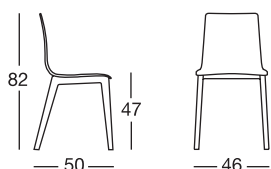

SCOCCA E TELAIO LEGNO
WOODEN BODY AND FRAME

FS 501
faggio sbiancato
bleached beech wood

FK 503
faggio smoke
smoke beech wood

Art. 2840

Imballo: 2 pezzi
Packing: 2 pieces

Peso unitario Kg 5,500
Unit weight

Misure imballo 63x47x97 cm
Packing sizes