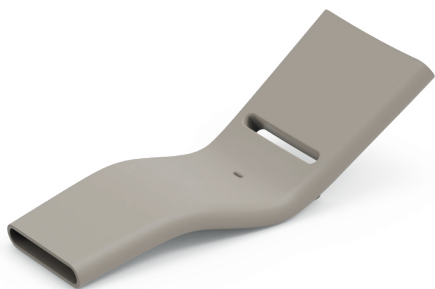

ESSE

LETTINO

COD. LT302

Lettino Esse / Esse Relax Bed / Chaise longue Esse / Reposera Esse

Materiale: Polietilene + Ferro verniciato a polveri epossidica / Polyethylene + Epoxy powder painted iron / Polyéthylène+Fer peint avec de la poudre époxy / Polietilene + Accero pintado con polvo epoxi

COLORI / COLOURS / COULEURS / COLORES

standard

on demand

COD.	A	B	C	Kg	Kg	m3
LT302-0001M1	73	185	57	18	24,5	0,63

COD.	in/out	anti UV				
LT302-0001M1	in/out	X	-	-65° +85°	X	PE