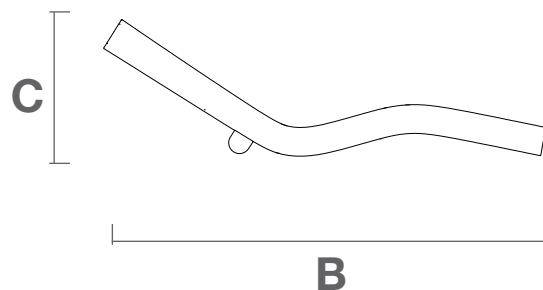

ESSE

LETTINO

COD. LT302

Lettino Esse / Esse Relax Bed / Chaise longue Esse / Reposera Esse

Materiale: Polietilene + Ferro verniciato a polveri epossidica / Polyethylene + Epoxy powder painted iron / Polyéthylène+Fer peint avec de la poudre époxy / Polietilene + Accero pintado con polvo epoxi

COLORI / COLOURS / COULEURS / COLORES

standard

on demand

COD.	A	B	C	Kg	Kg	m3
LT302-0001M1	73	185	57	18	24,5	0,63

COD.	in/out	anti UV				
LT302-0001M1	in/out	X	-	-65° +85°	X	PE