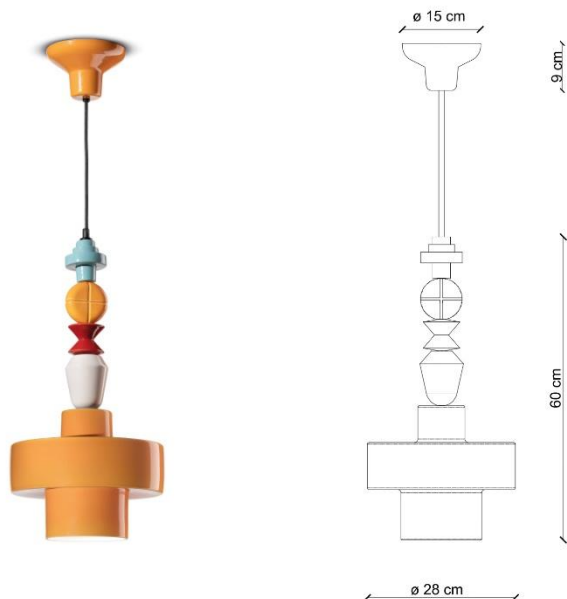

SCHEMA TECNICA | DA

MADE IN ITALY

ALTRE DIMENSIONI | OTHER DIMENSIONS

Lungh.cavo | *Cable length* max 90 cm

Sospensione | *Pendant*

CONFORME ALLE NORME | SAFETY STANDARDS

EN 60598-2-1:1989 used in conjunction with EN 60598-1:2015+A1:2018
EN 63000:2018-12

Direttive : 2014/35/UE - 2017/2102/UE - 2012/19/UE - 2009/125/CE

COMPONENTI E MATERIALI | COMPONENTS AND MATERIALS

Materiale principale | *Main material*

ceramica | *ceramic*

Cavo | *Cable*

cotone rivestito | *cotton coated wire*

ALTRE INFORMAZIONI | OTHER INFORMATION

Classe <i>Class</i>	I
IP <i>IP</i>	20
Potenza lampadina <i>Bulb Power</i>	max 53 W
Attacco <i>Socket</i>	E27
Peso Netto <i>Net weight</i>	3.15 Kg
Orientabilità <i>Adjustability</i>	no
Alimentazione <i>Power supply</i>	220-240 V
Tipologia di spina <i>Type of plug</i>	-
Classe energetica <i>Energy Class</i>	A++ > D
Imballo 1 <i>Packaging 1</i>	28.5 x 28.5 x 35 cm
Imballo 2 <i>Packaging 2</i>	35 x 35 x 15 cm
Peso imballo <i>Weight Packagings</i>	4.70 Kg