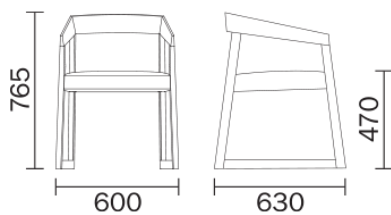

SIGN 455

DESIGN:
DANIELE LO SCALZO MOSCHERI

La poltroncina Sign è realizzata in massello di rovere o noce. Ha una struttura esile ma confortevole grazie alla particolare sezione dei montanti e dei braccioli rastremati che la connotano come lineare ma ricca di dettagli. Confortevole seduta imbottita.