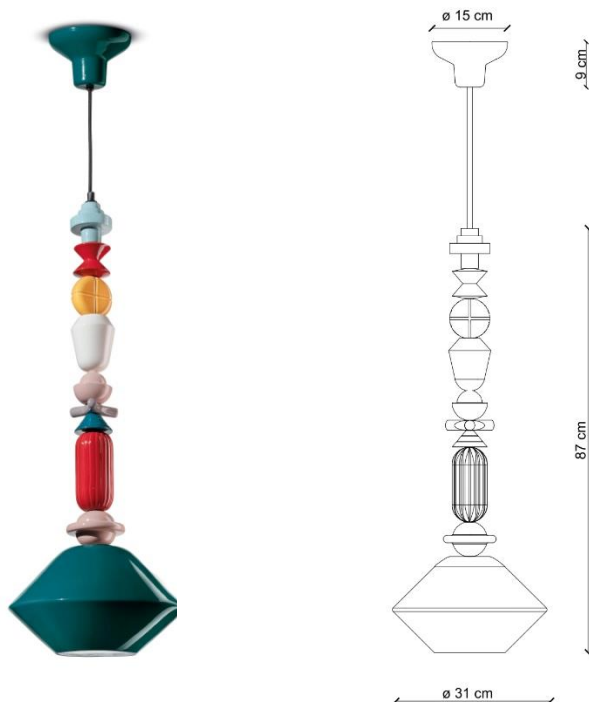

CODE	C2512
COLLECTION	DECO'
DATE	28/09/23
REV.	01

SCHEMA TECNICA | D.

MADE IN ITALY

ALTRE DIMENSIONI | OTHER DIMENSIONS

Lungh.cavo | *Cable length* max 65 cm

Sospensione | *Pendant*

CONFORME ALLE NORME | SAFETY STANDARDS

ceramica | *ceramic*

Cavo | *Cable*

cotone rivestito | *cotton coated wire*

ALTRE INFORMAZIONI | OTHER INFORMATION

Classe <i>Class</i>	I
IP <i>IP</i>	20
Potenza lampadina <i>Bulb Power</i>	max 53 W
Attacco <i>Socket</i>	E27
Peso Netto <i>Net weight</i>	4.00 Kg
Orientabilità <i>Adjustability</i>	no
Alimentazione <i>Power supply</i>	220-240 V
Tipologia di spina <i>Type of plug</i>	-
Classe energetica <i>Energy Class</i>	A++ > D
Imballo 1 <i>Packaging 1</i>	110 x 45 x 25 cm
Imballo 2 <i>Packaging 2</i>	-
Peso imballo <i>Weight Packagings</i>	6.50 Kg