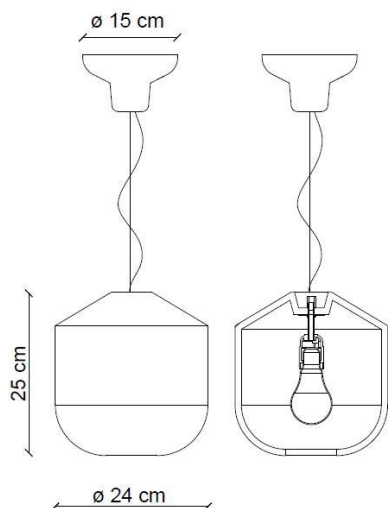

SCHEMA TECNICA | DATA SHEET

MADE IN ITALY

ALTRE DIMENSIONI | OTHER DIMENSIONS

Lungh.cavo elettrico <i>Length electrical cable</i>	max 150 cm
Lungh.cavo acciaio <i>Length steel cable</i>	max 120 cm

Sospensione | *Pendant*

Materiale principale <i>Main material</i>	ceramica <i>ceramic</i>
Cavo <i>Cable</i>	cotone rivestito <i>cotton coated wire</i>

ALTRE INFORMAZIONI | OTHER INFORMATION

Classe <i>Class</i>	I
IP <i>IP</i>	20
Potenza lampadina <i>Bulb Power</i>	max 53 W
Attacco <i>Socket</i>	E27
Peso Netto <i>Net weight</i>	2.30 Kg
Orientabilità <i>Adjustability</i>	no
Alimentazione <i>Power supply</i>	220-240 V
Tipologia di spina <i>Type of plug</i>	-
Classe energetica <i>Energy Class</i>	A++ > D
Imballo 1 <i>Packaging 1</i>	28.5 x 28.5 x 35 cm
Imballo 2 <i>Packaging 2</i>	-
Peso imballo <i>Weight Packagings</i>	3.30 Kg