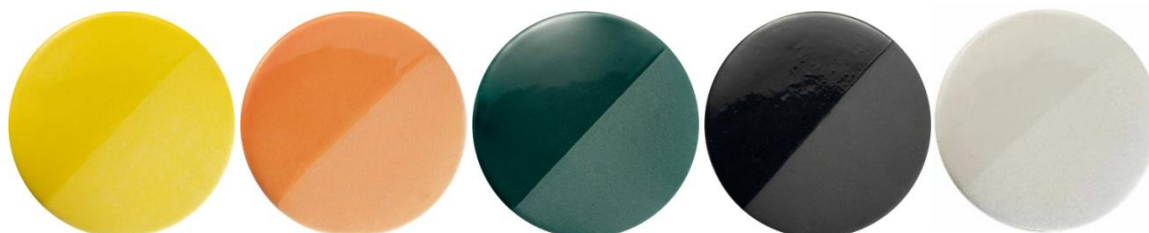

CODE	C2540
COLLECTION	DECO'
DATE	29/09/23
REV.	01

SCHEDA TECNICA | DATA SHEET

MADE IN ITALY

FINITURE DISPONIBILI | AVAILABLE FINISHES

GIL

ARP

VEB

NEC

BIG

Ferroluce Srl

Production Department : Z.I. - via Armentaressa, 10 - Zip code: 34076 Romans d'Isonzo - Gorizia - ITALIA

Contacts: e-mail info@ferroluce.it - Tel. +39 0481 909541