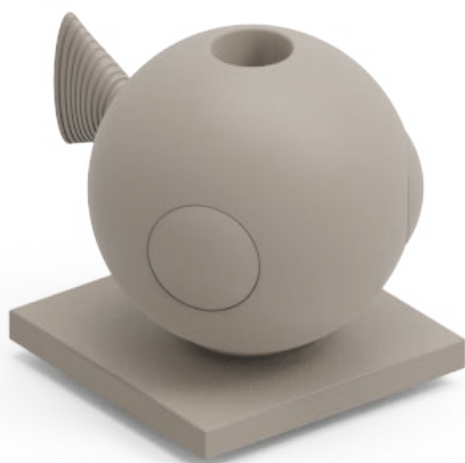

FERA

FUGU

COD. FR060

Contentitore Multifunzione / Multifunctional Container / Conteneur Multifonction / Contenedor Multifuncional

Materiale: Polietilene / Material: Polyethylene / Matériel: Polyéthylène / Material: Polietilene

COLORI / COLOURS / COULEURS / COLORES

standard

COD.	vers.	A	B	C	Kg	Kg ^{cube}	m3 ^{cube}
FR060-0001M1	DEEP	20	28,5	22,7	1,00	1,28	0,0142

COD.	in/out	anti UV				
FR060-0001M1	in/out	X	-	-65° +85°	X	PE

Deep Version