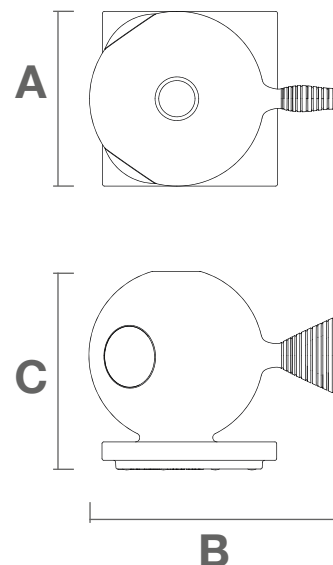

FERA

FUGU

COD. FR060

Contentitore Multifunzione / Multifunctional Container / Conteneur Multifonction / Contenedor Multifuncional

Materiale: Polietilene / Material: Polyethylene / Matériel: Polyéthylène / Material: Polietilene

COLORI / COLOURS / COULEURS / COLORES

standard

COD.	vers.	A	B	C	Kg	Kg ^{cube}	m3 ^{cube}
FR060-0001M1	DEEP	20	28,5	22,7	1,00	1,28	0,0142

COD.	in/out	anti UV				
FR060-0001M1	in/out	X	-	-65° +85°	X	PE

Deep Version